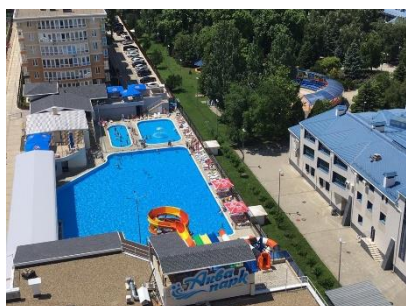

ЖК "Кавказ", апартаменты
г. Анапа, Краснодарский край

ЖК "Кавказ" Дом у моря